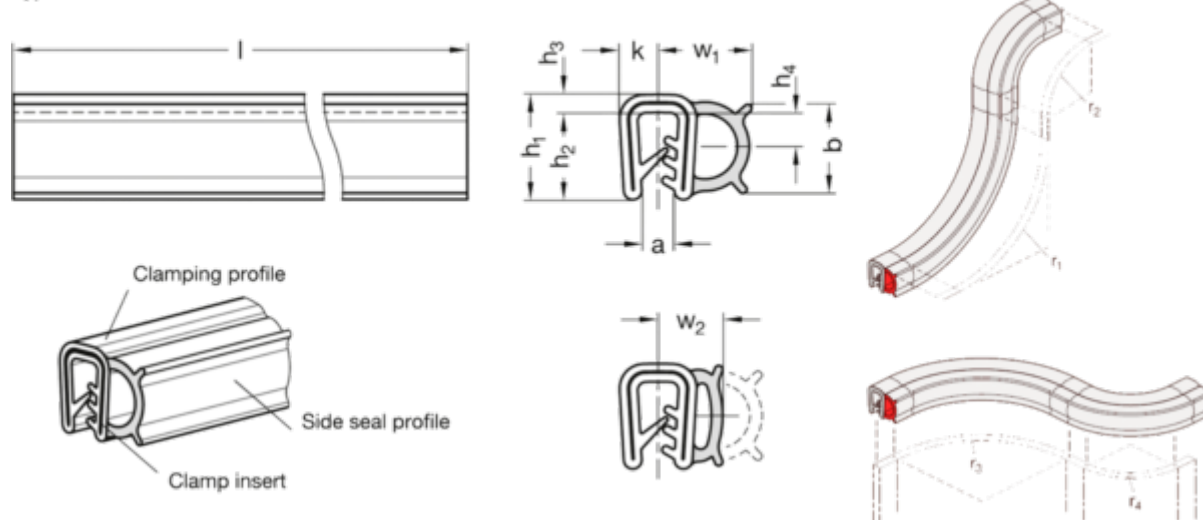

Varenummer: 202180NBR13D50
 Beskrivelse: E+G tætningsliste GN 2180-NBR-13-D-50

Mål

Type D

a	= 1 - 3.5	r1	= 40
b	= 11	r2	= 50
h1	= 13	r3	= 100
h2	= 10.75	r4	= 80
h3	= 2.25	Vægt i (g)	= 7000
h4	= 4.5	w1	= 11.25
l (Meter)	= 50	w2 up to 50%	= 8.75
k	= 4.75		